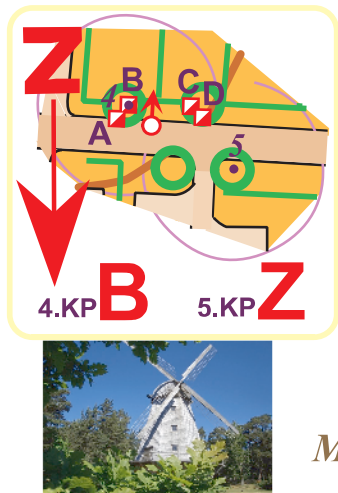

Pre-O distances risinājumu karte

2015.gada 24.septembrī, Ventspils, Piejūras Kempings

PIEJŪRAS
KEMPINGS

Mērogs 1:1000

LEMBERGA
HŪTE
SLĒPOŠANAS KALNS

VENTSPILS DIGITĀLAIS
CENTRS

Īpašie apzīmējumi

KP aplītis ar punktu centrā un kārtas numuru
- centra punkts atbilst distances kartē norādītajam KP vietas aprakstam jeb legendai
- kārtas numuri ir norādīti tikai tur, kur ir vairāki KP centri blakus viens pie otra