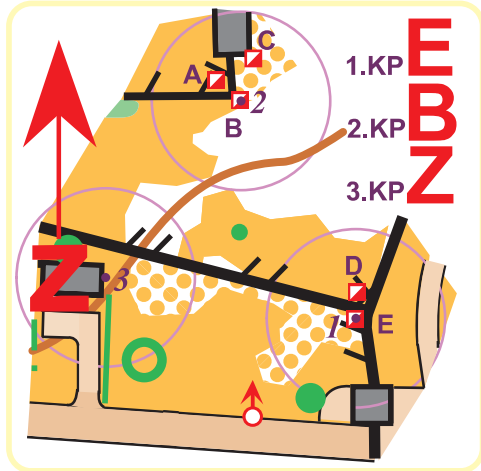

Pre-O distances risinājumu karte

2015.gada 24.septembrī, Ventspils, Piejūras Kempings

PIEJŪRAS
KEMPINGS

Mērogs 1:1000

LEMBERGA
HŪTE
SLĒPOŠANAS KALNS

VENTSPILS DIGITĀLAIS
CENTRS

Īpašie apzīmējumi

KP aplītis ar punktu centrā un kārtas numuru
- centra punkts atbilst distances kartē norādītajam KP vietas aprakstam jeb legendai
- kārtas numuri ir norādīti tikai tur, kur ir vairāki KP centri blakus viens pie otra