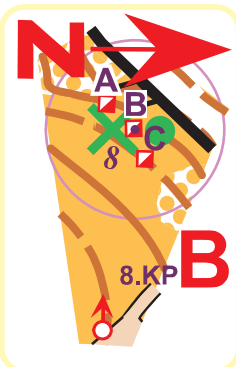

Pre-O distances risinājumu karte

2015.gada 24.septembrī, Ventspils, Piejūras Kempings

PIEJŪRAS
KEMPINGS

Mērogs 1:1000

LEMBERGA
HŪTE
SLĒPOŠANAS KALNS

VENTSPILS DIGITĀLAIS
CENTRS

Īpašie apzīmējumi

KP aplītis ar punktu centrā un kārtas numuru
- centra punkts atbilst distances kartē norādītajam KP vietas aprakstam jeb legendai
- kārtas numuri ir norādīti tikai tur, kur ir vairāki KP centri blakus viens pie otra