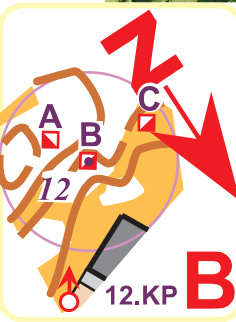

Pre-O distances risinājumu karte

2015.gada 24.septembrī, Ventspils, Piejūras Kempings

PIEJŪRAS
KEMPINGS

Mērogs 1:1000

LEMBERGA
HŪTE
SLĒPOŠANAS KALNS

VENTSPILS DIGITĀLAIS
CENTRS

Īpašie apzīmējumi

KP aplītis ar punktu centrā un kārtas numuru
- centra punkts atbilst distances kartē norādītajam KP vietas aprakstam jeb legendai
- kārtas numuri ir norādīti tikai tur, kur ir vairāki KP centri blakus viens pie otra