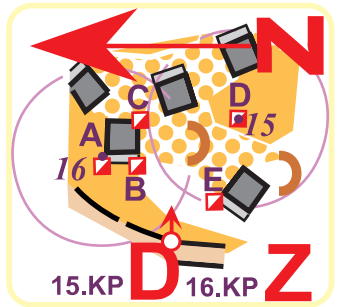

Pre-O distances risinājumu karte

2015.gada 24.septembrī, Ventspils, Piejūras Kempings

PIEJŪRAS
KEMPINGS

Mērogs 1:1000

LEMBERGA
HŪTE
SLĒPOŠANAS KALNS

VENTSPILS DIGITĀLAIS
CENTRS

Īpašie apzīmējumi

KP aplītis ar punktu centrā un kārtas numuru
- centra punkts atbilst distances kartē norādītajam KP vietas aprakstam jeb legendai
- kārtas numuri ir norādīti tikai tur, kur ir vairāki KP centri blakus viens pie otra