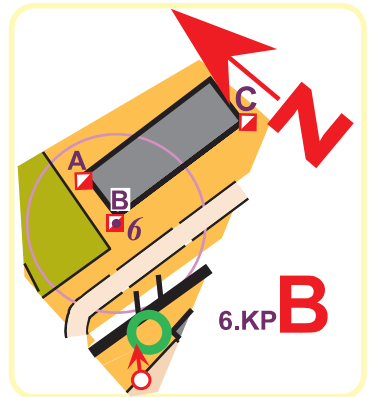

Pre-O distances risinājumu karte

2015.gada 24.septembrī, Ventspils, Piejūras Kempings

PIEJŪRAS
KEMPINGS

Mērogs 1:1000

LEMBERGA
HŪTE
SLĒPOŠANAS KALNS

VENTSPILS DIGITĀLAIS
CENTRS

Īpašie apzīmējumi

KP aplītis ar punktu centrā un kārtas numuru
- centra punkts atbilst distances kartē norādītajam KP vietas aprakstam jeb legendai
- kārtas numuri ir norādīti tikai tur, kur ir vairāki KP centri blakus viens pie otra