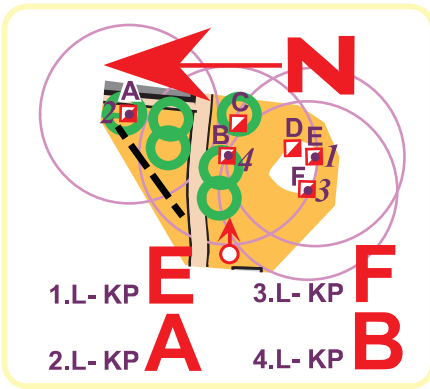

Pre-O distances risinājumu karte

2015.gada 24.septembrī, Ventspils, Piejūras Kempings

PIEJŪRAS
KEMPINGS

Mērogs 1:1000

LEMBERGA
HŪTE
SLĒPOŠANAS KALNS

VENTSPILS DIGITĀLAIS
CENTRS

Īpašie apzīmējumi

KP aplītis ar punktu centrā un kārtas numuru
- centra punkts atbilst distances kartē norādītajam KP vietas aprakstam jeb legendai
- kārtas numuri ir norādīti tikai tur, kur ir vairāki KP centri blakus viens pie otra