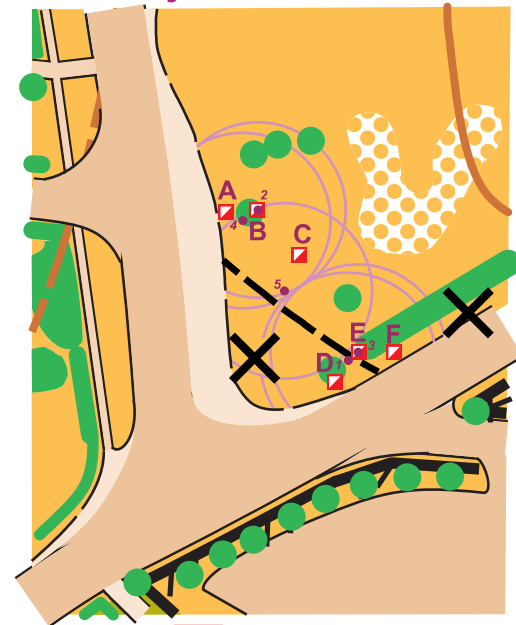

TempO distances risinājumu karte

2015. g. 27. aprīlī, Jaunkandava
pie Tehnikuma stadiona

2. stacija

- 1.atb. **Z**
- 2.atb. **A**
- 3.atb. **F**
- 4.atb. **E**
- 5.atb. **Z**

3. stacija

- 1.atb. **Z**
- 2.atb. **B**
- 3.atb. **E**
- 4.atb. **Z**
- 5.atb. **Z**

1. stacija

- 1.atb. **B**
- 2.atb. **Z**
- 3.atb. **F**
- 4.atb. **D**
- 5.atb. **E**

Mērogs 1:1000

Sagatavoja Jānis Bergs