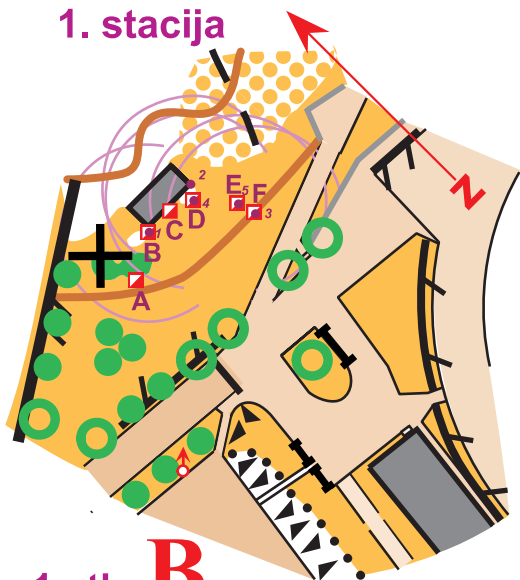

TempO distances risinājumu karte

2015. g. 27. aprīlī, Jaunkandava
pie Tehnikuma stadiona

2. stacija

- 1.atb. **Z**
- 2.atb. **A**
- 3.atb. **F**
- 4.atb. **E**
- 5.atb. **Z**

3. stacija

- 1.atb. **Z**
- 2.atb. **B**
- 3.atb. **E**
- 4.atb. **Z**
- 5.atb. **Z**

1. stacija

- 1.atb. **B**
- 2.atb. **Z**
- 3.atb. **F**
- 4.atb. **D**
- 5.atb. **E**

Mērogs 1:1000

Sagatavoja Jānis Bergs