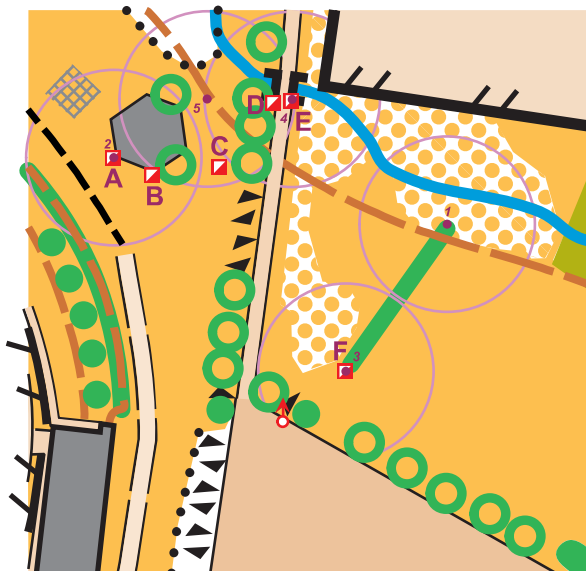

TempO distances risinājumu karte

2015. g. 27. aprīlī, Jaunkandava
pie Tehnikuma stadiona

2. stacija

- 1.atb. **Z**
- 2.atb. **A**
- 3.atb. **F**
- 4.atb. **E**
- 5.atb. **Z**

3. stacija

- 1.atb. **Z**
- 2.atb. **B**
- 3.atb. **E**
- 4.atb. **Z**
- 5.atb. **Z**

1. stacija

- 1.atb. **B**
- 2.atb. **Z**
- 3.atb. **F**
- 4.atb. **D**
- 5.atb. **E**

Mērogs 1:1000

Sagatavoja Jānis Bergs