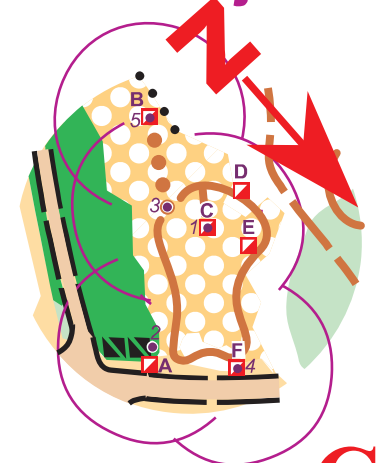

TempO distances risinājumu karte

2015. g. 21 maijā, Ventspils novads, Jēņi

VENTSPILS  **DIGITĀLAIS CENTRS**

1. stacija

2. stacija

3. stacija

1.uzd.atbilde **C**
 2.uzd.atbilde **Z**
 3.uzd.atbilde **Z**
 4.uzd.atbilde **B**
 5.uzd.atbilde **Z**

1.uzd.atbilde **Z**
 2.uzd.atbilde **B**
 3.uzd.atbilde **C**
 4.uzd.atbilde **Z**
 5.uzd.atbilde **A**

1.uzd.atbilde **C**
 2.uzd.atbilde **Z**
 3.uzd.atbilde **Z**
 4.uzd.atbilde **F**
 5.uzd.atbilde **B**