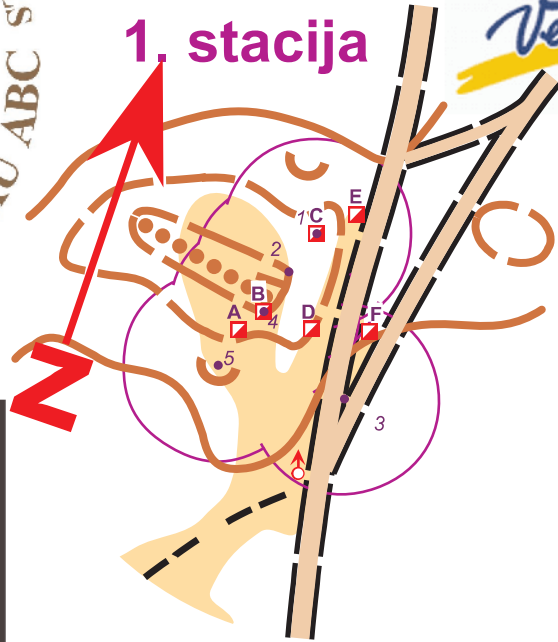

TempO distances risinājumu karte

2015. g. 21 maijā, Ventspils novads, Jēņi

VENTSPILS  **DIGITĀLAIS CENTRS**

1. stacija

2. stacija

3. stacija

1.uzd.atbilde **C**
 2.uzd.atbilde **Z**
 3.uzd.atbilde **Z**
 4.uzd.atbilde **B**
 5.uzd.atbilde **Z**

1.uzd.atbilde **Z**
 2.uzd.atbilde **B**
 3.uzd.atbilde **C**
 4.uzd.atbilde **Z**
 5.uzd.atbilde **A**

1.uzd.atbilde **C**
 2.uzd.atbilde **Z**
 3.uzd.atbilde **Z**
 4.uzd.atbilde **F**
 5.uzd.atbilde **B**