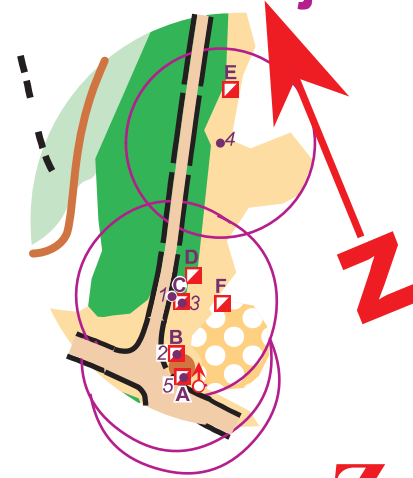

TempO distances risinājumu karte

2015. g. 21 maijā, Ventspils novads, Jēņi

VENTSPILS  **DIGITĀLAIS CENTRS**

1. stacija

2. stacija

3. stacija

1.uzd.atbilde **C**
 2.uzd.atbilde **Z**
 3.uzd.atbilde **Z**
 4.uzd.atbilde **B**
 5.uzd.atbilde **Z**

1.uzd.atbilde **Z**
 2.uzd.atbilde **B**
 3.uzd.atbilde **C**
 4.uzd.atbilde **Z**
 5.uzd.atbilde **A**

1.uzd.atbilde **C**
 2.uzd.atbilde **Z**
 3.uzd.atbilde **Z**
 4.uzd.atbilde **F**
 5.uzd.atbilde **B**